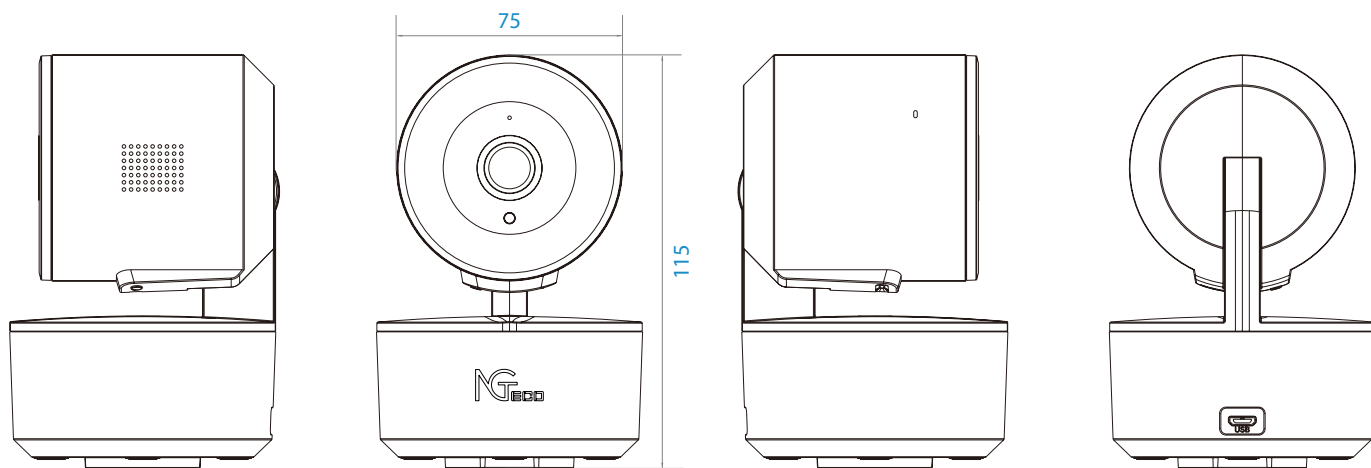

Especificaciones

Cámara	Sensor de imagen	1/2.7" CMOS Sensor
	Iluminación mínima	0.1Lux / F1.2
	Resolución	1080P (1920*1080)
	Visión panorámica e inclinación	Panorámica 355 grados Inclinación 80 grados
Lente	Longitud focal	3.6mm
	Campo de visión	Vista horizontal 85°
	Apertura	F2.0
Alarma	Detección de movimiento	Soporta
	Detección humana	N/A
	Seguir movimiento	Soporta
Video	Compresión de video	H.264
	Vision nocturna	5 metros
	Cuadros por segundo	15f/s
	Voltear imagen	Soporta
Audio	Compresión de audio	PCM
	Distancia de detección	5 metros
	Altavoz	Incorporado
	Audio Dual	Soporta
Red	Protocolo inalámbrico	802.11b/g/n (2.4GHz Wi-Fi)
	Seguridad de datos	Cifrado de extremo a extremo WEP/WPA/WPA2
	Protocolo	WebRTC
	Almacenamiento en la nube	Soporta
General	Almacenamiento local	Soporte máximo 256GB
	Fuente de alimentación	DC 5V/1A
	Opciones de adaptador de corriente	US / EU / UK
	Consumo de energía	2W Watts (Max.)
	Temperatura de trabajo	-10 ~ 60°C
	Humedad de trabajo	20% ~ 95%
	Certificaciones reglamentarias	CE/FCC

Escenarios de aplicación

Living

Habitación de niños

Dimensiones (mm)

NGTECO CO., LIMITED

www.ngteco.com

www.zkteco.com.ar

service.ng@ngteco.com