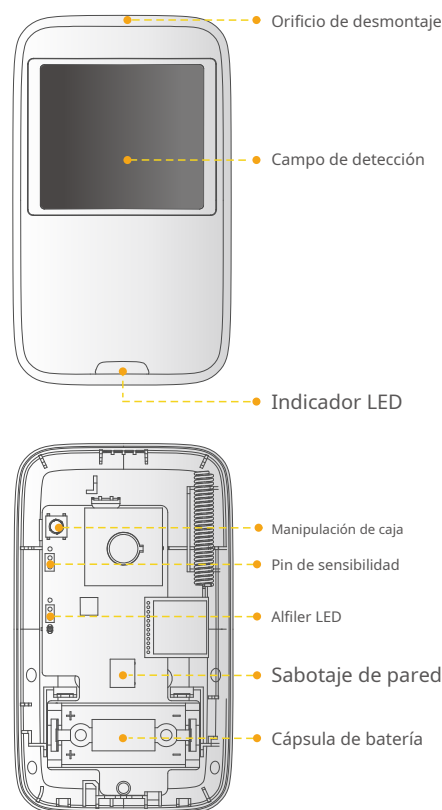

# Detector de iones

El detector de movimiento tiene la forma de colocarse en un estante, adherirse a una pared o colocarse en una esquina para proteger lo que le importa. Detecta robos con sensor PIR; el rango de detección es de hasta 12 m (39,4 pies) y el campo de visión es de 90°. Recibirá un mensaje de alerta instantáneo en la aplicación Imou cuando alguien entre.

### Sensor

Detección: infrarrojo pasivo Rango de detección: 12 m (39,4 pies)/90° Indicador de alarma: indicador LED de notificación Sensibilidad: dos niveles (interruptor de puente) Inmunidad a mascotas: ≤18 kg (39,7 lb)

### Inalámbrico

Frecuencias inalámbricas: 433MHz  
Potencia de transmisión: 10dBm  
Distancia de transmisión: 200 m (656,2 pies) de área abierta

### General

Manipulación: protección de la unidad y protección de la pared exterior  
Alimentación: 1 batería CR123A, 3 años de duración de la batería  
Entorno de trabajo: -10 °C~+55 °C (14 °F~131 °F), menos del 95 % de HR Luz de resistencia: 6500 lux  
Requisito de montaje: montaje en pared, altura de instalación de 2,2~2,5 m (7,2~8,2 pies)  
Dimensiones: 104 × 62 × 46 mm (4,1 × 2,4 × 1,8 pulgadas)  
Peso: 0,1 kg (0,22 libras)  
Certificación: CE