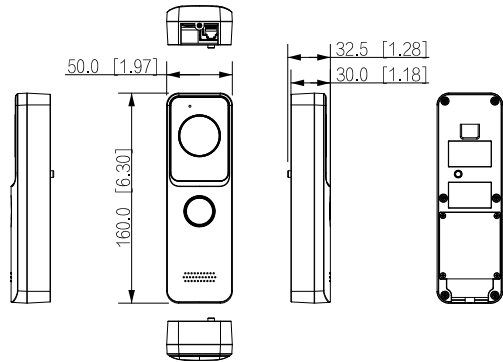

# Serie VTO2 | DHI-VTO2301R-P

Accesorio	Incluido: cable plano de alimentación de alarma, funda para lluvia
Dimensiones del producto	160 mm × 50 mm × 30 mm (6,30" × 1,97" × 1,18")
Protección	IP65
Temperatura de funcionamiento	- 40 °C a +60 °C (-40 °F a +140 °F)
Humedad de funcionamiento	10 %-90 % (HR), sin condensación
Altitud de funcionamiento	0 m-3000 m (0 pies-9842,51 pies)
El consumo de energía	≤ 3,5 W (en espera), ≤ 5,5 W (en funcionamiento)
Peso bruto	0,39 kg (0,86 libras)
Peso neto	0,17 kg (0,37 libras)

## Dimensiones (mm [pulgadas])