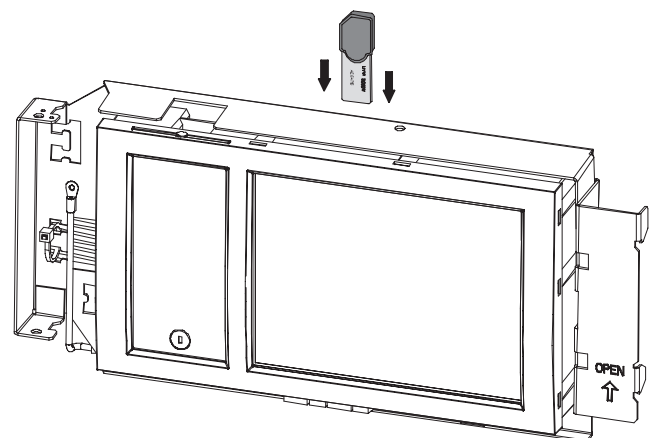

Resumen del sistema

Información sobre pedidos

Llave de licencia OPC

Permite una comunicación fiable entre el servidor OPC y las centrales FPA-1200/FPA-5000 o redes.

Número de pedido **ADC-5000-OPC**