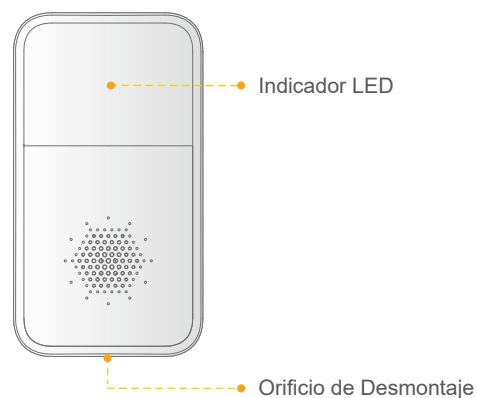

Sirena

La sirena se puede usar como un sistema de seguridad para el hogar con los detectores Imou. También se puede vincular a la cámara Wi-Fi habilitada con Airfly para protección de seguridad. Cuando el sensor Imou detecta una intrusión, la sirena sonará y el volumen puede alcanzar hasta 85dB.

Sabotaje: protección de la cubierta delantera y trasera

Potencia: 4 pilas CR123A, 1,5 años de duración de la batería

Ambiente de trabajo: -10°C ~ $+55^{\circ}\text{C}$, menos del 95% de HR

Instalación: montaje en pared

Dimensión: 134 × 74 × 33 mm (5.3 × 2.9 × 1.3 pulgadas)

Peso: 0.13Kg (0.29lb)

Certificación: CE

Qué hay en la caja

- 1x sirena
- 4x batería CR123A
- 1x QSG
- 1x paquete de tornillos