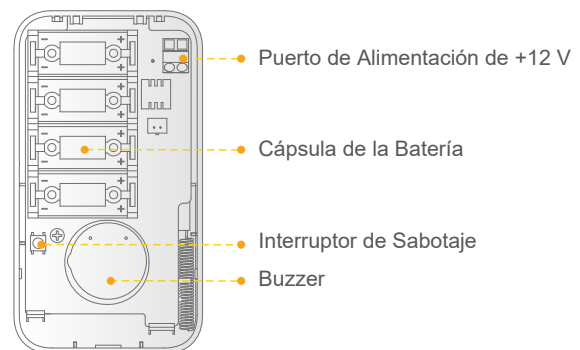

Sirena

La sirena se puede usar como un sistema de seguridad para el hogar con los detectores Imou. También se puede vincular a la cámara Wi-Fi habilitada con Airfly para protección de seguridad. Cuando el sensor Imou detecta una intrusión, la sirena sonará y el volumen puede alcanzar hasta 85dB.

Sabotaje: protección de la cubierta delantera y trasera

Potencia: 4 pilas CR123A, 1,5 años de duración de la batería

Ambiente de trabajo: -10°C ~ $+55^{\circ}\text{C}$, menos del 95% de HR

Instalación: montaje en pared

Dimensión: 134 × 74 × 33 mm (5.3 × 2.9 × 1.3 pulgadas)

Peso: 0.13Kg (0.29lb)

Certificación: CE

Qué hay en la caja

- 1x sirena
- 4x batería CR123A
- 1x QSG
- 1x paquete de tornillos