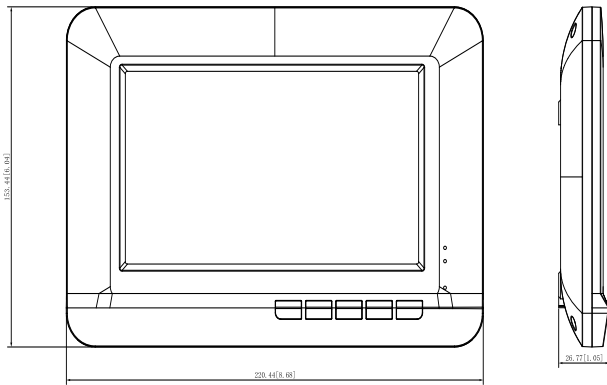

# VTK-VTO2010D/VTH2020DW

KIT de video portero de 4 hilos

- Dimensión de la pantalla: 7 pulgadas
- Función de video portero: desbloqueo, llamada de voz, video llamada, ajuste de volumen y monitoreo de puerta
- Cantidad de intercomunicadores de voz y videoporteros: 2 intercomunicadores de voz + 3 videoporteros
- Escenario aplicable: Villa

### VTK-VTO2010D

Tipo de Botón	Teclas de teclado mecánico
Cámara	2MP CMOS
Campo de Visión	Horizontal: 70° Vertical: 40°
Longitud Focal	3.3 mm
IR	Soportado
Entrada de Audio	1 canal para el micrófono, distancia de recepción 0.5m
Salida de Audio	1 canal para el hablante
Luz Indicadora	1 luz indicadora; Verde: encendido
Método de Comunicación	Análogo
Modo de Desbloqueo	Desbloqueo local
Botón de Salida	1
Apariencia Color	Negro
Modo de instalación	Superficie
Certificación	CE FCC
Dimensiones	134.9 mm × 47.2 mm × 33.8 mm (5.31" × 1.86" × 1.33")
Grado de Protección	IP55 IK07
Temperatura de Funcionamiento	-30° C to +50° C (-22°F to +122°F)
Humedad de Funcionamiento	10%RH –95%RH
El consumo de energía	≤1W (modo de espera) ≤3W (en funcionamiento)
Peso neto	0.19 kg (0.42 lb)

### VTK-VTH2020DW

Tipo de Botón	Teclas de teclado mecánico
Tipo de pantalla	Pantalla no táctil
Monitor	Pantalla TFT de 7 pulgadas
Resolución	800 (H) × 480 (V)
Luz Indicadora de Estado	2 Luces indicadoras Encendido: luz indicadora verde-Encendido encendido Volumen: luz indicadora apagada-Silencio
Metodos de Comunicacion	Análogo
Material de la Carcasa	PC+ABS
Apariencia Color	Blanco
Modo de suministro de Energía	12V DC 2A
Fuente de Alimentación	No incluida
Modo de Instalación	Superficie
Certificación	CE FCC
Dimensiones	220.5 mm × 153.5 mm × 26.8 mm (8.68" × 6.04" × 1.06")
Temperatura de Funcionamiento	-10° C to +55° C (+14°F to +131°F)
Humedad de Funcionamiento	10%RH–95%RH
El Consumo de Energía	≤2W (modo de espera) ≤5W (en funcionamiento)
Peso Neto	0.39 kg (0.86 lb)

Dimensiones (mm[inch])

Aplicación