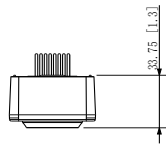

## Especificación Técnica

### VTK-VTO2010D

Tipo de Botón	Teclas de teclado mecánico
Cámara	2MP CMOS
Campo de Visión	Horizontal: 70° Vertical: 40°
Longitud Focal	3.3 mm
IR	Soportado
Entrada de Audio	1 canal para el micrófono, distancia de recepción 0.5m
Salida de Audio	1 canal para el hablante
Luz Indicadora	1 luz indicadora; Verde: encendido
Método de Comunicación	Análogo
Modo de Desbloqueo	Desbloqueo local
Botón de Salida	1
Apariencia Color	Negro
Modo de instalación	Superficie
Certificación	CE FCC
Dimensiones	134.9 mm × 47.2 mm × 33.8 mm (5.31" × 1.86" × 1.33")
Grado de Protección	IP55 IK07
Temperatura de Funcionamiento	-30° C to +50° C (-22°F to +122°F)
Humedad de Funcionamiento	10%RH –95%RH
El consumo de energía	≤1W (modo de espera) ≤3W (en funcionamiento)
Peso neto	0.19 kg (0.42 lb)

### VTK-VTH2020DW

Tipo de Botón	Teclas de teclado mecánico
Tipo de pantalla	Pantalla no táctil
Monitor	Pantalla TFT de 7 pulgadas
Resolución	800 (H) × 480 (V)
Luz Indicadora de Estado	2 Luces indicadoras Encendido: luz indicadora verde-Encendido encendido Volumen: luz indicadora apagada-Silencio
Metodos de Comunicacion	Análogo
Material de la Carcasa	PC+ABS
Apariencia Color	Blanco
Modo de suministro de Energía	12V DC 2A
Fuente de Alimentación	No incluida
Modo de Instalación	Superficie
Certificación	CE FCC
Dimensiones	220.5 mm × 153.5 mm × 26.8 mm (8.68" × 6.04" × 1.06")
Temperatura de Funcionamiento	-10° C to +55° C (+14°F to +131°F)
Humedad de Funcionamiento	10%RH–95%RH
El Consumo de Energía	≤2W (modo de espera) ≤5W (en funcionamiento)
Peso Neto	0.39 kg (0.86 lb)

Dimensiones (mm[inch])

Aplicación