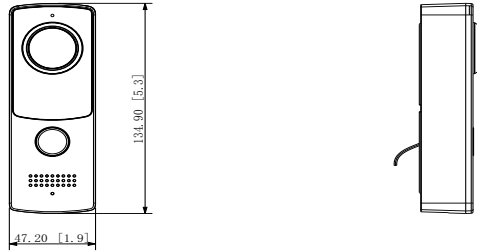

# VTK-VTO2010D/VTH2020DW

KIT de video portero de 4 hilos

- Dimensión de la pantalla: 7 pulgadas
- Función de video portero: desbloqueo, llamada de voz, video llamada, ajuste de volumen y monitoreo de puerta
- Cantidad de intercomunicadores de voz y videoporteros: 2 intercomunicadores de voz + 3 videoporteros
- Escenario aplicable: Villa

### VTK-VTO2010D

Tipo de Botón	Teclas de teclado mecánico
Cámara	2MP CMOS
Campo de Visión	Horizontal: 70° Vertical: 40°
Longitud Focal	3.3 mm
IR	Soportado
Entrada de Audio	1 canal para el micrófono, distancia de recepción 0.5m
Salida de Audio	1 canal para el hablante
Luz Indicadora	1 luz indicadora; Verde: encendido
Método de Comunicación	Análogo
Modo de Desbloqueo	Desbloqueo local
Botón de Salida	1
Apariencia Color	Negro
Modo de instalación	Superficie
Certificación	CE FCC
Dimensiones	134.9 mm × 47.2 mm × 33.8 mm (5.31" × 1.86" × 1.33")
Grado de Protección	IP55 IK07
Temperatura de Funcionamiento	-30° C to +50° C (-22°F to +122°F)
Humedad de Funcionamiento	10%RH –95%RH
El consumo de energía	≤1W (modo de espera) ≤3W (en funcionamiento)
Peso neto	0.19 kg (0.42 lb)

### VTK-VTH2020DW

Tipo de Botón	Teclas de teclado mecánico
Tipo de pantalla	Pantalla no táctil
Monitor	Pantalla TFT de 7 pulgadas
Resolución	800 (H) × 480 (V)
Luz Indicadora de Estado	2 Luces indicadoras Encendido: luz indicadora verde-Encendido encendido Volumen: luz indicadora apagada-Silencio
Metodos de Comunicacion	Análogo
Material de la Carcasa	PC+ABS
Apariencia Color	Blanco
Modo de suministro de Energía	12V DC 2A
Fuente de Alimentación	No incluida
Modo de Instalación	Superficie
Certificación	CE FCC
Dimensiones	220.5 mm × 153.5 mm × 26.8 mm (8.68" × 6.04" × 1.06")
Temperatura de Funcionamiento	-10° C to +55° C (+14°F to +131°F)
Humedad de Funcionamiento	10%RH–95%RH
El Consumo de Energía	≤2W (modo de espera) ≤5W (en funcionamiento)
Peso Neto	0.39 kg (0.86 lb)

Dimensiones (mm[inch])

Aplicación