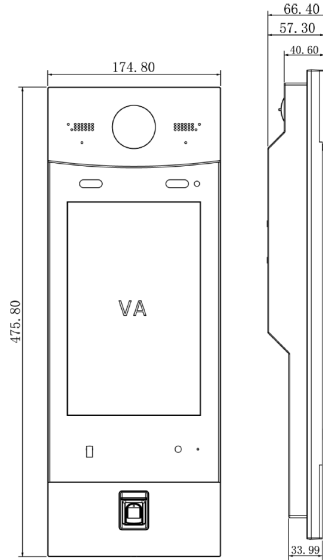

Interfaz

Entrada / salida de alarma	2/2
Control de la puerta	1 relé de salida 1 RS485 1 Feedback 1 botón de salida
Entrada / Salida Wiegand	1/1

Red

Ethernet	10M/100Mbps
Protocolo de red	TCP/IP

General

Protección de ingreso	IP55, IK07
Manibela de encendido	1
Instalación	Instalación al Ras
Material	Vidrio templado Aluminio
Energía	DC 12V, 5A
El consumo de energía	En espera ≤8W, trabajo ≤24W
Temperatura de trabajo	-20°C~+60°C
Humedad relativa	10%~95%RH
Dimensiones	475mm×174mm×58mm
Peso	2Kg

Dimensiones

Vista Área

Aplicación