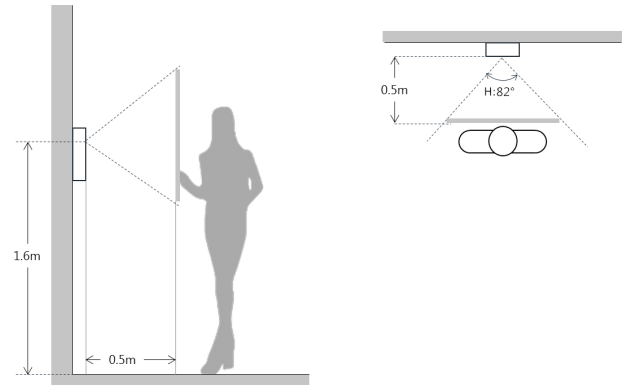

Instalación de Acercamiento

Acercamiento del Cuerpo	0.6m
-------------------------	------

Características

- Pantalla táctil IPS de 10 pulgadas
- Vision nocturna
- Cámara CMOS de 2MP
- Desbloqueo mediante reconocimiento facial, contraseña, tarjeta, huella digital y desbloqueo remoto
- Placa de aleación de aluminio, IP55, IK07
- Admite publicidad de audio y video

Interfaz

Entrada / salida de alarma	2/2
Control de la puerta	1 relé de salida 1 RS485 1 Feedback 1 botón de salida
Entrada / Salida Wiegand	1/1

Red

Ethernet	10M/100Mbps
Protocolo de red	TCP/IP

General

Protección de ingreso	IP55, IK07
Manibela de encendido	1
Instalación	Instalación al Ras
Material	Vidrio templado Aluminio
Energía	DC 12V, 5A
El consumo de energía	En espera ≤8W, trabajo ≤24W
Temperatura de trabajo	-20°C~+60°C
Humedad relativa	10%~95%RH
Dimensiones	475mm×174mm×58mm
Peso	2Kg

Dimensiones

Vista Área

Aplicación