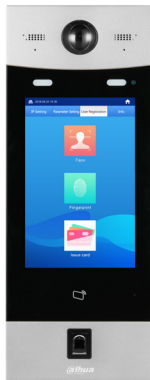

VT09341D

Estación de Apartamentos para Exterior

Especificación Técnica

Modelo	VT09341D
--------	----------

Sistema

Procesador Principal	Microprocesador Embebido
Sistema Operativo	Sistema operativo LINUX incorporado

Video

Compresión de video	H.264
Sensor de imagen	1/2.7" 2MP CMOS
Control automático de ganancia	Luz blanca
Lente	4mm
Angulo de Vista	D:105° H:82°
Día/Noche	Imagen en color

Audio

Compresión de audio	G.711
Entrada de audio	Micrófono omnidireccional
Salida de Audio	Altavoz incorporado
Audio Bidireccional	Soporte de conversación bidireccional de doble vía

Monitor

Pantalla LCD	10" IPS 800x1280
--------------	------------------

Modo de operación

Teclado	Pantalla táctil
Lector	Mifare Card Huella digital, 3000
Reconocimiento facial	10,000 datos faciales, reconocimiento local Velocidad de reconocimiento: 0.5s

Instalación de Acercamiento

Acercamiento del Cuerpo	0.6m
-------------------------	------

Características

- Pantalla táctil IPS de 10 pulgadas
- Vision nocturna
- Cámara CMOS de 2MP
- Desbloqueo mediante reconocimiento facial, contraseña, tarjeta, huella digital y desbloqueo remoto
- Placa de aleación de aluminio, IP55, IK07
- Admite publicidad de audio y video