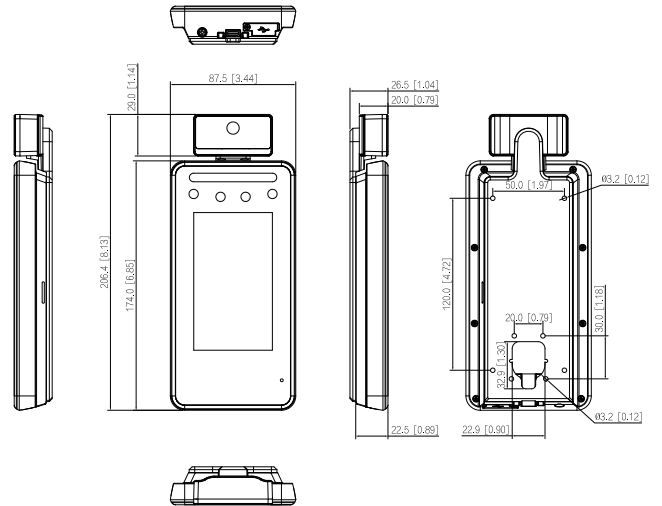

### Capacidad

Capacidad de usuario	6.000
Capacidad de imagen facial	6.000
Capacidad de la tarjeta	6.000
Capacidad de contraseña	6.000

Capacidad de registro	150.000 registros
<b>Puerto</b>	
RS-485	1
Wiegand	1 (entrada o salida)
USB	1 puerto USB2.0
La red	1 puerto de red de 10/100 Mbps
Entrada de alarma	1 (cambiar cantidad)
Enlace de alarma	SÍ
Botón de salida	1
Detección del estado de la puerta	1
Control de bloqueo	1

**Alarma**

Anti-Passback	SÍ
Manosear	SÍ
Coacción	SÍ
Tiempo de espera del sensor de puerta	SÍ
Intrusión	SÍ
Tarjeta ilegal excedida Umbral	SÍ

**General**

Fuente de alimentación	CC 12 V 2 A
El consumo de energía	≤ 24 W
Dimensiones del producto	206,4 mm × 87,5 mm × 26,5 mm (8,13" × 3,44" × 1,04") (Al × An × Pr)
Dimensiones de empaque	219 mm × 122 mm × 111 mm (8,62" × 4,80" × 4,37") (Al. × An. × Pr.)
Temperatura de funcionamiento	Modo de monitoreo de temperatura deshabilitado: -10 ° C a +55 ° C (+14 ° F a +131 ° F) Modo de monitoreo de temperatura habilitado: +10 ° C a +35 ° C (+50 ° F a +95 ° F)
Humedad de funcionamiento	0% -90% (HR), sin condensación
Entorno operativo	Interior
Peso bruto	0,86 kg (1,896 libras)
Instalación	Montaje superficial
Certificaciones	CE / FCC

**Información sobre pedidos**

Escribe	Modelo	Descripción
Controlador de acceso de reconocimiento facial (interior; monitoreo de temperatura)	DHI-ASI6213J-FT1	Controlador de acceso de reconocimiento facial de 4.3 pulgadas (interior; monitoreo de temperatura)

**Dimensiones (mm [pulgadas])**

**Solicitud**