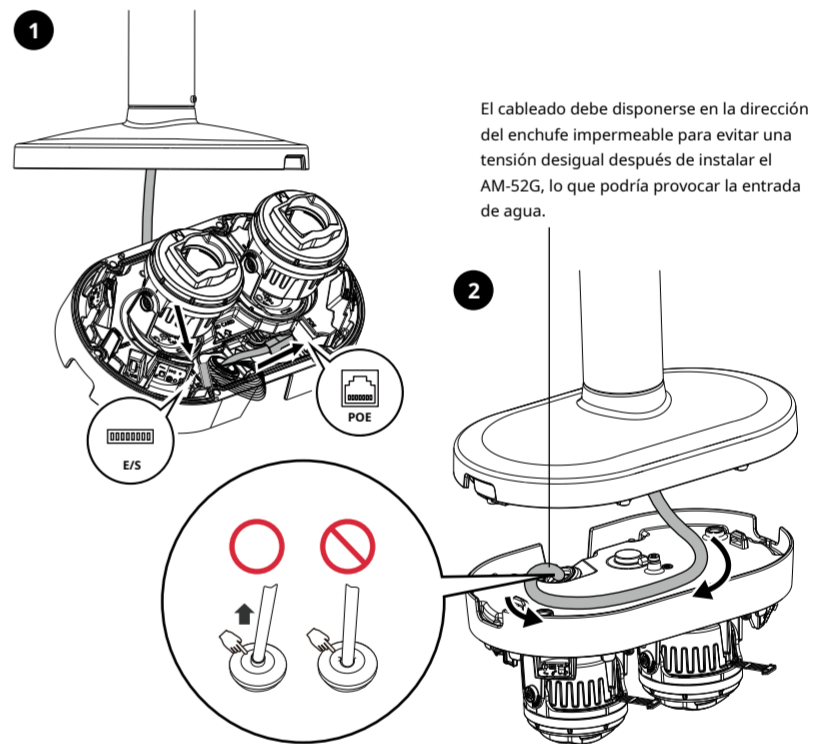

2. Configuración - Montaje en pared

3. Configuración - Cuello de cisne

II Instalación de la cámara en la tapa de montaje

1. Desmonte el cuerpo de la cámara.

2. Fije la base de la cámara al AM-52G.

Para la instalación de cables RJ45 y de E/S, consulte la página siguiente.

A. Instalación de la cámara en la tapa de montaje - RJ45

1. Fije el AM-52G al kit de montaje y asegúrelo en su lugar con un tornillo de fijación una vez que alcance la posición correcta.

2. Inserte el conector RJ45 en la cámara y selle correctamente el enchufe.

3. Fije la cámara al AM-52G y asegure la tapa de la cámara.

B. Instalación de la cámara en la tapa de montaje - Cable de E/S

1. Conecte el cable de E/S al audio y al PoE, asegúrese de que la impermeabilización se haya realizado correctamente y, a continuación, vuelva a colocarlo dejando unos 15 cm de holgura.

2. Fije el AM-52G al kit de montaje y asegúrelo en su lugar con un tornillo de fijación una vez que esté en la posición deseada.

3. Instale la cámara, conecte el cable de E/S y ajuste el tapón impermeable y la posición del cable sobrante.