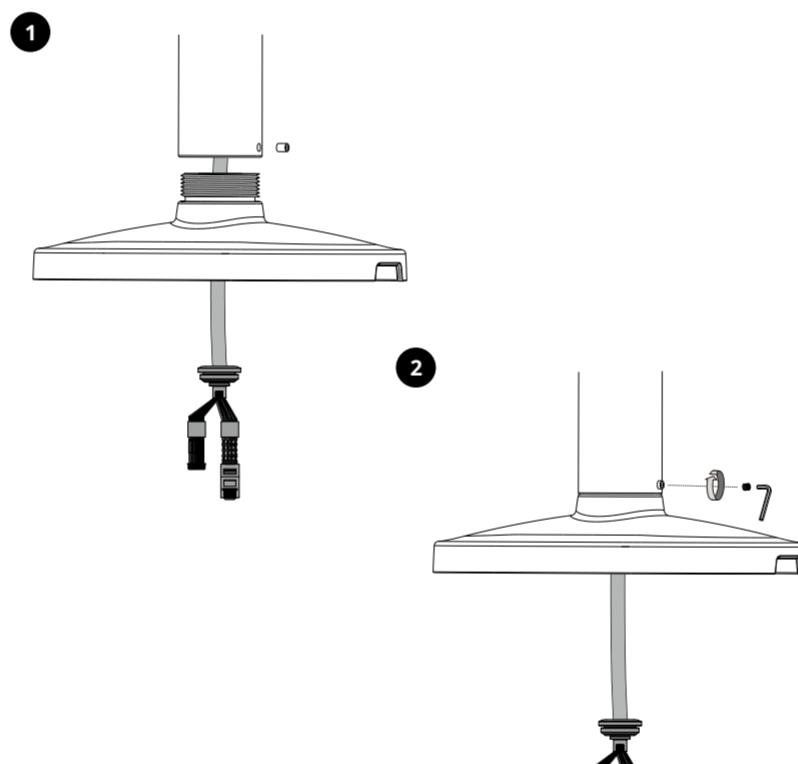

2. Configuración - Montaje en pared

3. Configuración - Cuello de cisne

II Instalación de la cámara en la tapa de montaje

1. Desmonte el cuerpo de la cámara.

2. Fije la base de la cámara al AM-52G.

Para la instalación de cables RJ45 y de E/S, consulte la página siguiente.

A. Instalación de la cámara en la tapa de montaje - RJ45

1. Fije el AM-52G al kit de montaje y asegúrelo en su lugar con un tornillo de fijación una vez que alcance la posición correcta.

2. Inserte el conector RJ45 en la cámara y selle correctamente el enchufe.

3. Fije la cámara al AM-52G y asegure la tapa de la cámara.

B. Instalación de la cámara en la tapa de montaje - Cable de E/S

1. Conecte el cable de E/S al audio y al PoE, asegúrese de que la impermeabilización se haya realizado correctamente y, a continuación, vuelva a colocarlo dejando unos 15 cm de holgura.

2. Fije el AM-52G al kit de montaje y asegúrelo en su lugar con un tornillo de fijación una vez que esté en la posición deseada.

3. Instale la cámara, conecte el cable de E/S y ajuste el tapón impermeable y la posición del cable sobrante.