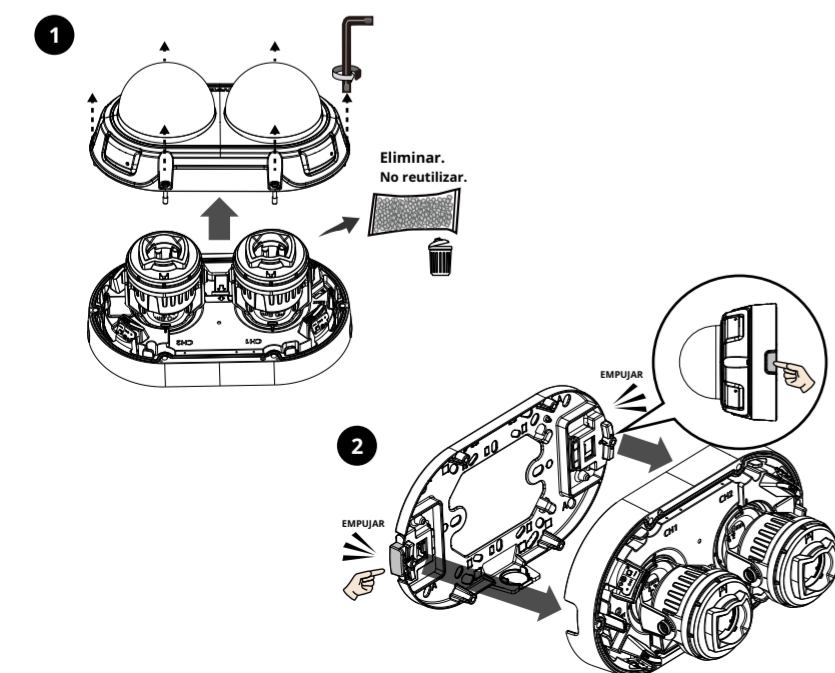

Contenido del paquete

Descripción del tornillo	Número de tornillos	Material char.
M4 x8 (SUS304)	4	
Llave hexagonal Tornillo de cabeza hexagonal (SUS304)	1	

i Para una instalación óptima, utilice el tornillo de cabeza hexagonal incluido con el AM-52G al instalar el tubo colgante, el soporte de montaje en pared o el soporte de cuello de cisne.

2. Configuración - Montaje en pared

3. Configuración - Cuello de cisne

II Instalación de la cámara en la tapa de montaje

1. Desmonte el cuerpo de la cámara.

2. Fije la base de la cámara al AM-52G.

Para la instalación de cables RJ45 y de E/S, consulte la página siguiente.

A. Instalación de la cámara en la tapa de montaje - RJ45

1. Fije el AM-52G al kit de montaje y asegúrelo en su lugar con un tornillo de fijación una vez que alcance la posición correcta.

2. Inserte el conector RJ45 en la cámara y selle correctamente el enchufe.

3. Fije la cámara al AM-52G y asegure la tapa de la cámara.

B. Instalación de la cámara en la tapa de montaje - Cable de E/S

1. Conecte el cable de E/S al audio y al PoE, asegúrese de que la impermeabilización se haya realizado correctamente y, a continuación, vuelva a colocarlo dejando unos 15 cm de holgura.