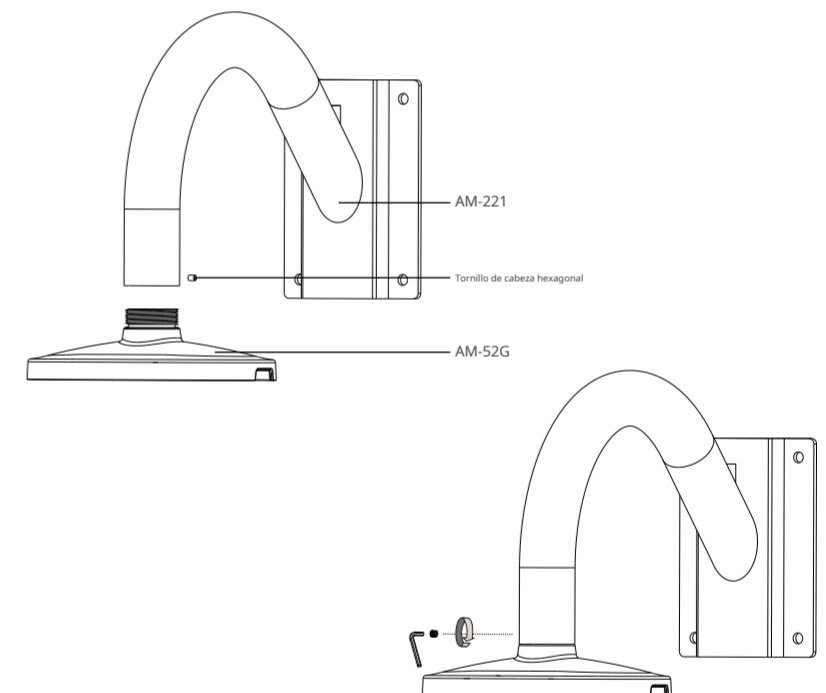

Contenido del paquete

Descripción del tornillo	Número de tornillos	Material char.
M4 x8 (SUS304)	4	
Llave hexagonal Tornillo de cabeza hexagonal (SUS304)	1	

i Para una instalación óptima, utilice el tornillo de cabeza hexagonal incluido con el AM-52G al instalar el tubo colgante, el soporte de montaje en pared o el soporte de cuello de cisne.

2. Configuración - Montaje en pared

3. Configuración - Cuello de cisne

II Instalación de la cámara en la tapa de montaje

1. Desmonte el cuerpo de la cámara.

2. Fije la base de la cámara al AM-52G.

Para la instalación de cables RJ45 y de E/S, consulte la página siguiente.

A. Instalación de la cámara en la tapa de montaje - RJ45

1. Fije el AM-52G al kit de montaje y asegúrelo en su lugar con un tornillo de fijación una vez que alcance la posición correcta.

2. Inserte el conector RJ45 en la cámara y selle correctamente el enchufe.

3. Fije la cámara al AM-52G y asegure la tapa de la cámara.

B. Instalación de la cámara en la tapa de montaje - Cable de E/S

1. Conecte el cable de E/S al audio y al PoE, asegúrese de que la impermeabilización se haya realizado correctamente y, a continuación, vuelva a colocarlo dejando unos 15 cm de holgura.