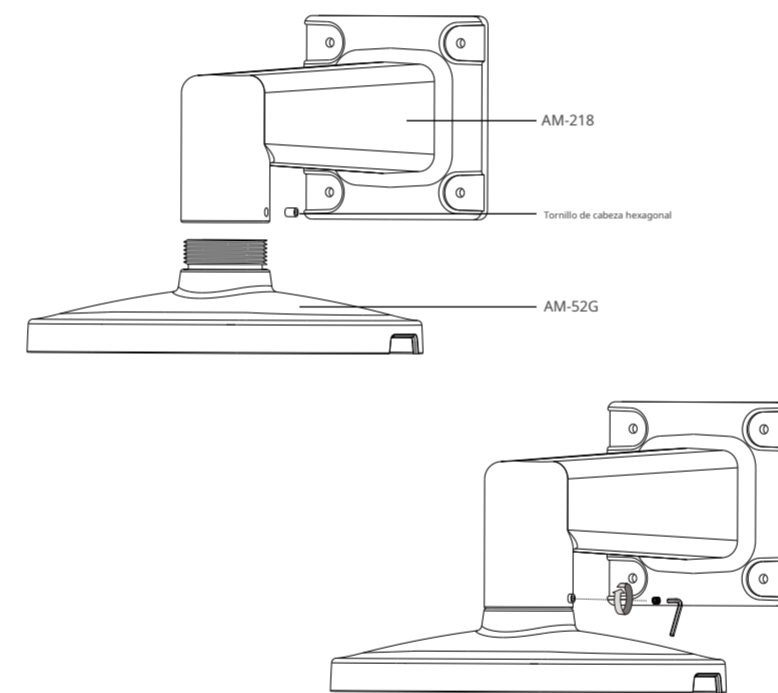

AM-52G

Guía de instalación rápida

Historial de revisiones:
Rev. 1.0: Versión inicial

Cámaras VIVOTEK compatibles

MA9311-EHTV
MA9312-EHTV

Instalación

1. Configuración - Tubo colgante

Dimensiones de montaje

Contenido del paquete

Descripción del tornillo	Número de tornillos	Material char.
M4 x8 (SUS304)	4	
Llave hexagonal Tornillo de cabeza hexagonal (SUS304)	1	

i Para una instalación óptima, utilice el tornillo de cabeza hexagonal incluido con el AM-52G al instalar el tubo colgante, el soporte de montaje en pared o el soporte de cuello de cisne.

2. Configuración - Montaje en pared

3. Configuración - Cuello de cisne

II Instalación de la cámara en la tapa de montaje

1. Desmonte el cuerpo de la cámara.

2. Fije la base de la cámara al AM-52G.

Para la instalación de cables RJ45 y de E/S, consulte la página siguiente.

A. Instalación de la cámara en la tapa de montaje - RJ45

1. Fije el AM-52G al kit de montaje y asegúrelo en su lugar con un tornillo de fijación una vez que alcance la posición correcta.

2. Inserte el conector RJ45 en la cámara y selle correctamente el enchufe.