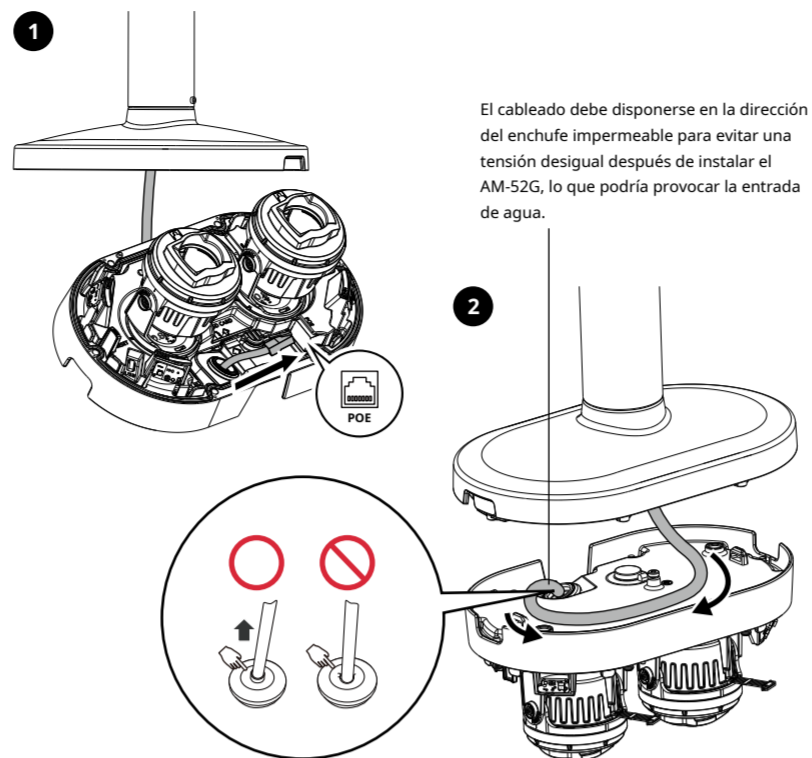

Contenido del paquete

Descripción del tornillo	Número de tornillos	Material char.
M4 x8 (SUS304)	4	
Llave hexagonal Tornillo de cabeza hexagonal (SUS304)	1	

i Para una instalación óptima, utilice el tornillo de cabeza hexagonal incluido con el AM-52G al instalar el tubo colgante, el soporte de montaje en pared o el soporte de cuello de cisne.

2. Configuración - Montaje en pared

3. Configuración - Cuello de cisne

II Instalación de la cámara en la tapa de montaje

1. Desmonte el cuerpo de la cámara.

2. Fije la base de la cámara al AM-52G.

Para la instalación de cables RJ45 y de E/S, consulte la página siguiente.

A. Instalación de la cámara en la tapa de montaje - RJ45

1. Fije el AM-52G al kit de montaje y asegúrelo en su lugar con un tornillo de fijación una vez que alcance la posición correcta.

2. Inserte el conector RJ45 en la cámara y selle correctamente el enchufe.

3. Fije la cámara al AM-52G y asegure la tapa de la cámara.

B. Instalación de la cámara en la tapa de montaje - Cable de E/S

1. Conecte el cable de E/S al audio y al PoE, asegúrese de que la impermeabilización se haya realizado correctamente y, a continuación, vuelva a colocarlo dejando unos 15 cm de holgura.