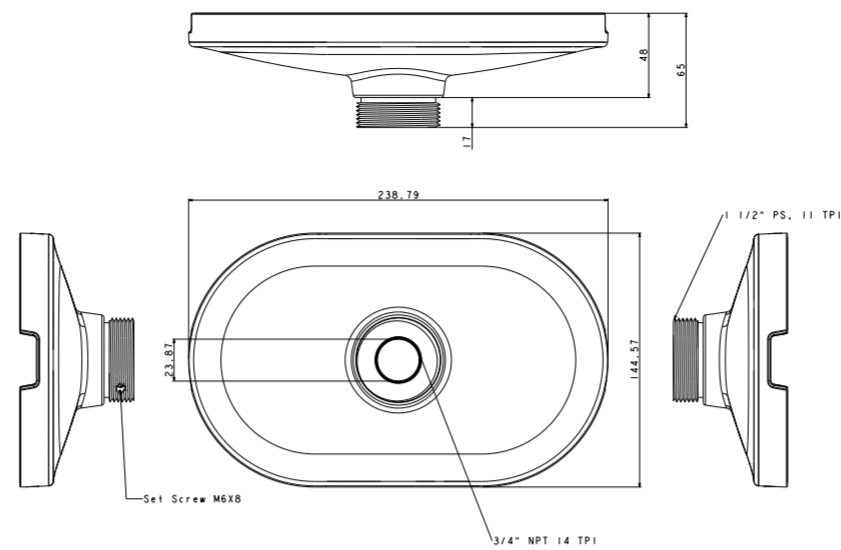

AM-52G

Guía de instalación rápida

Historial de revisiones:
Rev. 1.0: Versión inicial

Cámaras VIVOTEK compatibles

MA9311-EHTV
MA9312-EHTV

Instalación

1. Configuración - Tubo colgante

Dimensiones de montaje

Contenido del paquete

Descripción del tornillo	Número de tornillos	Material char.
M4 x8 (SUS304)	4	
Llave hexagonal Tornillo de cabeza hexagonal (SUS304)	1	

i Para una instalación óptima, utilice el tornillo de cabeza hexagonal incluido con el AM-52G al instalar el tubo colgante, el soporte de montaje en pared o el soporte de cuello de cisne.

2. Configuración - Montaje en pared

3. Configuración - Cuello de cisne

II Instalación de la cámara en la tapa de montaje

1. Desmonte el cuerpo de la cámara.

2. Fije la base de la cámara al AM-52G.

Para la instalación de cables RJ45 y de E/S, consulte la página siguiente.

A. Instalación de la cámara en la tapa de montaje - RJ45

1. Fije el AM-52G al kit de montaje y asegúrelo en su lugar con un tornillo de fijación una vez que alcance la posición correcta.

2. Inserte el conector RJ45 en la cámara y selle correctamente el enchufe.