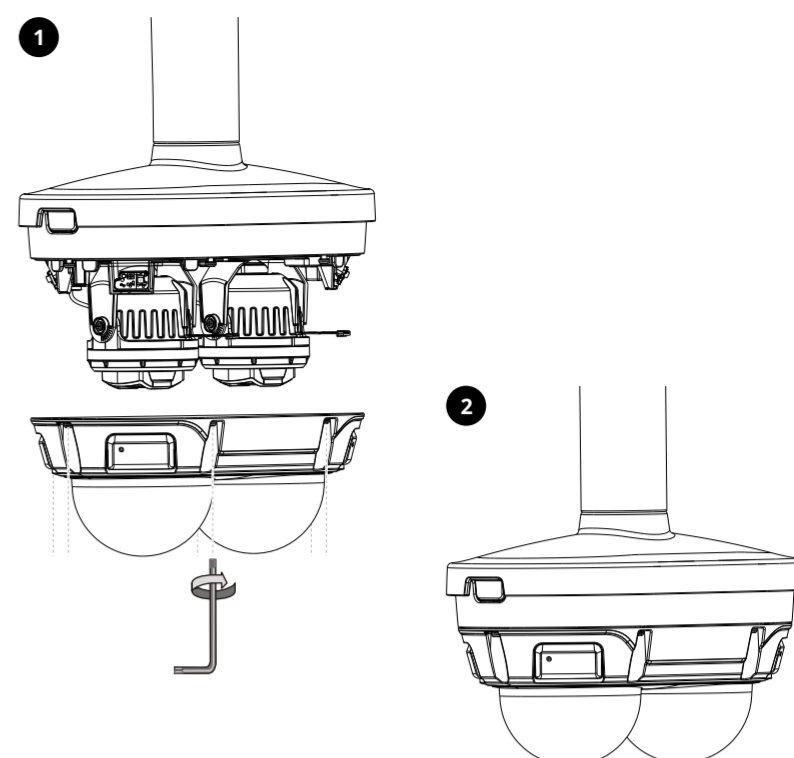

2. Configuración - Montaje en pared

3. Configuración - Cuello de cisne

II Instalación de la cámara en la tapa de montaje

1. Desmonte el cuerpo de la cámara.

2. Fije la base de la cámara al AM-52G.

Para la instalación de cables RJ45 y de E/S, consulte la página siguiente.

A. Instalación de la cámara en la tapa de montaje - RJ45

1. Fije el AM-52G al kit de montaje y asegúrelo en su lugar con un tornillo de fijación una vez que alcance la posición correcta.

2. Inserte el conector RJ45 en la cámara y selle correctamente el enchufe.

3. Fije la cámara al AM-52G y asegure la tapa de la cámara.

B. Instalación de la cámara en la tapa de montaje - Cable de E/S

1. Conecte el cable de E/S al audio y al PoE, asegúrese de que la impermeabilización se haya realizado correctamente y, a continuación, vuelva a colocarlo dejando unos 15 cm de holgura.

2. Fije el AM-52G al kit de montaje y asegúrelo en su lugar con un tornillo de fijación una vez que esté en la posición deseada.

3. Instale la cámara, conecte el cable de E/S y ajuste el tapón impermeable y la posición del cable sobrante.