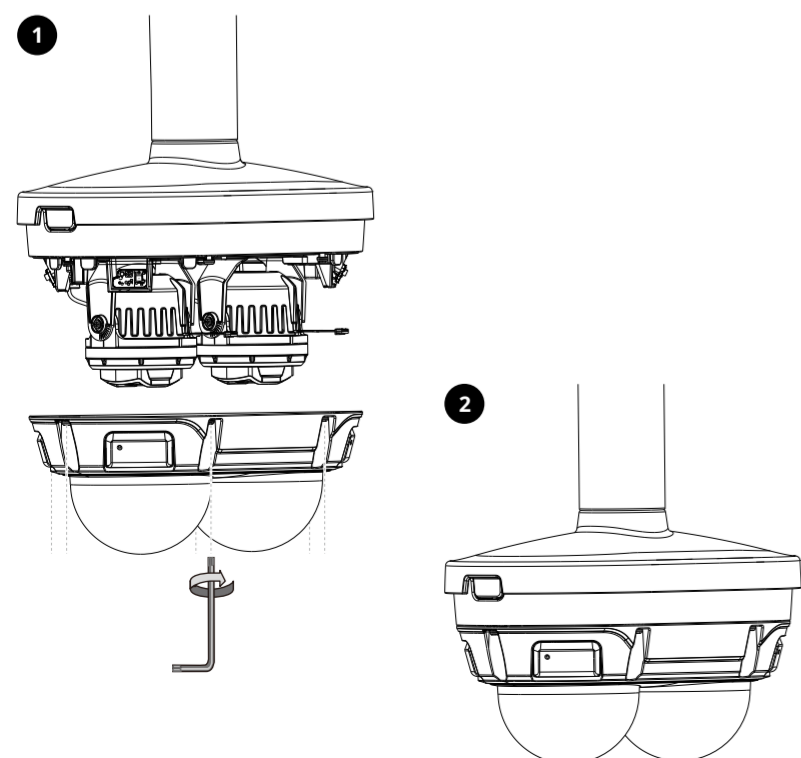

4. Conecte la cámara al AM-52G y asegure la tapa de la cámara.

VIVOTEK
A Delta Group Company

www.vivotek.com

EL DISEÑO Y LAS ESPECIFICACIONES ESTÁN SUJETOS A CAMBIOS SIN PREVIO AVISO. Copyright © 2025 VIVOTEK INC. Todos los derechos reservados.