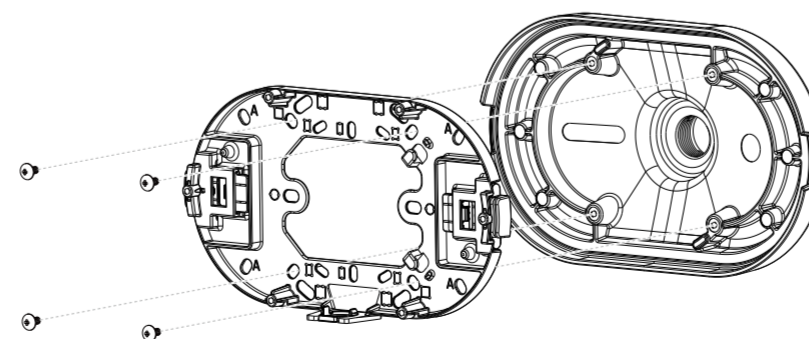

Contenido del paquete

Descripción del tornillo	Número de tornillos	Material char.
M4 x8 (SUS304)	4	
Llave hexagonal Tornillo de cabeza hexagonal (SUS304)	1	

i Para una instalación óptima, utilice el tornillo de cabeza hexagonal incluido con el AM-52G al instalar el tubo colgante, el soporte de montaje en pared o el soporte de cuello de cisne.

2. Configuración - Montaje en pared

3. Configuración - Cuello de cisne

II Instalación de la cámara en la tapa de montaje

1. Desmonte el cuerpo de la cámara.

2. Fije la base de la cámara al AM-52G.

Para la instalación de cables RJ45 y de E/S, consulte la página siguiente.

A. Instalación de la cámara en la tapa de montaje - RJ45

1. Fije el AM-52G al kit de montaje y asegúrelo en su lugar con un tornillo de fijación una vez que alcance la posición correcta.

2. Inserte el conector RJ45 en la cámara y selle correctamente el enchufe.

3. Fije la cámara al AM-52G y asegure la tapa de la cámara.

B. Instalación de la cámara en la tapa de montaje - Cable de E/S

1. Conecte el cable de E/S al audio y al PoE, asegúrese de que la impermeabilización se haya realizado correctamente y, a continuación, vuelva a colocarlo dejando unos 15 cm de holgura.