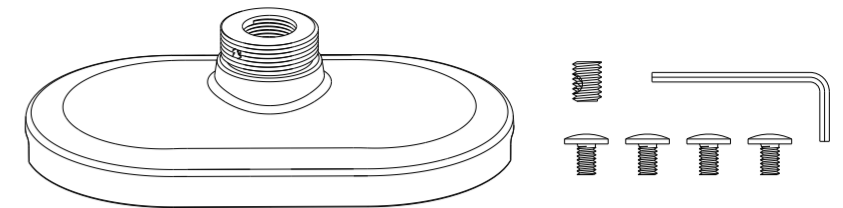

AM-52G

Guía de instalación rápida

Historial de revisiones:
Rev. 1.0: Versión inicial

Cámaras VIVOTEK compatibles

MA9311-EHTV
MA9312-EHTV

Instalación

1. Configuración - Tubo colgante

Dimensiones de montaje

Contenido del paquete

Descripción del tornillo	Número de tornillos	Material char.
M4 x8 (SUS304)	4	
Llave hexagonal Tornillo de cabeza hexagonal (SUS304)	1	

i Para una instalación óptima, utilice el tornillo de cabeza hexagonal incluido con el AM-52G al instalar el tubo colgante, el soporte de montaje en pared o el soporte de cuello de cisne.

2. Configuración - Montaje en pared

3. Configuración - Cuello de cisne

II Instalación de la cámara en la tapa de montaje

1. Desmonte el cuerpo de la cámara.

2. Fije la base de la cámara al AM-52G.

Para la instalación de cables RJ45 y de E/S, consulte la página siguiente.

A. Instalación de la cámara en la tapa de montaje - RJ45

1. Fije el AM-52G al kit de montaje y asegúrelo en su lugar con un tornillo de fijación una vez que alcance la posición correcta.

2. Inserte el conector RJ45 en la cámara y selle correctamente el enchufe.