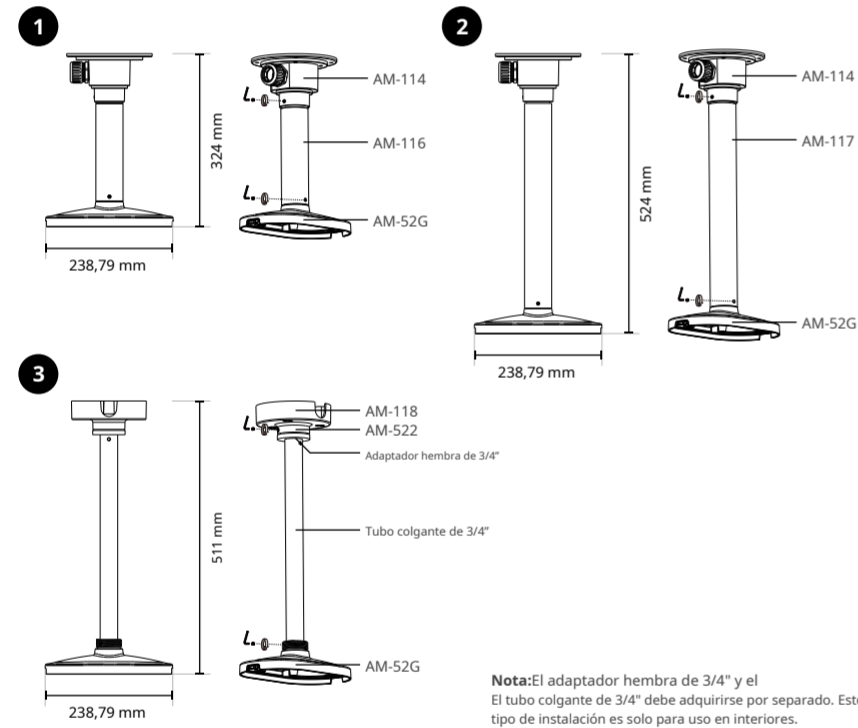

AM-52G

Guía de instalación rápida

Historial de revisiones:
Rev. 1.0: Versión inicial

Cámaras VIVOTEK compatibles

MA9311-EHTV
MA9312-EHTV

Instalación

1. Configuración - Tubo colgante

Dimensiones de montaje

Contenido del paquete

Descripción del tornillo	Número de tornillos	Material char.
M4 x8 (SUS304)	4	
Llave hexagonal Tornillo de cabeza hexagonal (SUS304)	1	

i Para una instalación óptima, utilice el tornillo de cabeza hexagonal incluido con el AM-52G al instalar el tubo colgante, el soporte de montaje en pared o el soporte de cuello de cisne.

2. Configuración - Montaje en pared

3. Configuración - Cuello de cisne

II Instalación de la cámara en la tapa de montaje

1. Desmonte el cuerpo de la cámara.

2. Fije la base de la cámara al AM-52G.

Para la instalación de cables RJ45 y de E/S, consulte la página siguiente.

A. Instalación de la cámara en la tapa de montaje - RJ45

1. Fije el AM-52G al kit de montaje y asegúrelo en su lugar con un tornillo de fijación una vez que alcance la posición correcta.

2. Inserte el conector RJ45 en la cámara y selle correctamente el enchufe.