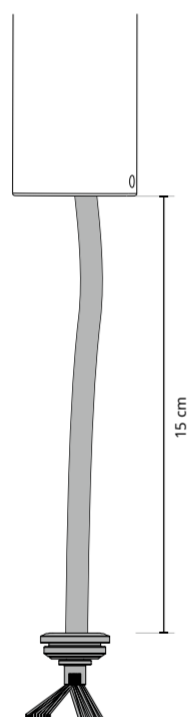

Contenido del paquete

Descripción del tornillo	Número de tornillos	Material char.
M4 x8 (SUS304)	4	
Llave hexagonal Tornillo de cabeza hexagonal (SUS304)	1	

i Para una instalación óptima, utilice el tornillo de cabeza hexagonal incluido con el AM-52G al instalar el tubo colgante, el soporte de montaje en pared o el soporte de cuello de cisne.

2. Configuración - Montaje en pared

3. Configuración - Cuello de cisne

II Instalación de la cámara en la tapa de montaje

1. Desmonte el cuerpo de la cámara.

2. Fije la base de la cámara al AM-52G.

Para la instalación de cables RJ45 y de E/S, consulte la página siguiente.

A. Instalación de la cámara en la tapa de montaje - RJ45

1. Fije el AM-52G al kit de montaje y asegúrelo en su lugar con un tornillo de fijación una vez que alcance la posición correcta.

2. Inserte el conector RJ45 en la cámara y selle correctamente el enchufe.

3. Fije la cámara al AM-52G y asegure la tapa de la cámara.

B. Instalación de la cámara en la tapa de montaje - Cable de E/S

1. Conecte el cable de E/S al audio y al PoE, asegúrese de que la impermeabilización se haya realizado correctamente y, a continuación, vuelva a colocarlo dejando unos 15 cm de holgura.