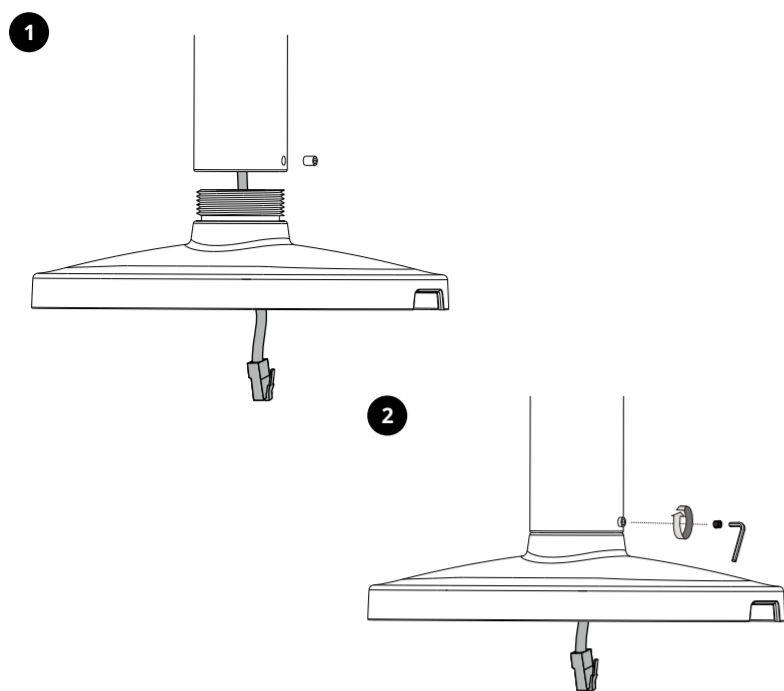

Contenido del paquete

Descripción del tornillo	Número de tornillos	Material char.
M4 x8 (SUS304)	4	
Llave hexagonal Tornillo de cabeza hexagonal (SUS304)	1	

i Para una instalación óptima, utilice el tornillo de cabeza hexagonal incluido con el AM-52G al instalar el tubo colgante, el soporte de montaje en pared o el soporte de cuello de cisne.

2. Configuración - Montaje en pared

3. Configuración - Cuello de cisne

II Instalación de la cámara en la tapa de montaje

1. Desmonte el cuerpo de la cámara.

2. Fije la base de la cámara al AM-52G.

Para la instalación de cables RJ45 y de E/S, consulte la página siguiente.

A. Instalación de la cámara en la tapa de montaje - RJ45

1. Fije el AM-52G al kit de montaje y asegúrelo en su lugar con un tornillo de fijación una vez que alcance la posición correcta.

2. Inserte el conector RJ45 en la cámara y selle correctamente el enchufe.

3. Fije la cámara al AM-52G y asegure la tapa de la cámara.

B. Instalación de la cámara en la tapa de montaje - Cable de E/S

1. Conecte el cable de E/S al audio y al PoE, asegúrese de que la impermeabilización se haya realizado correctamente y, a continuación, vuelva a colocarlo dejando unos 15 cm de holgura.