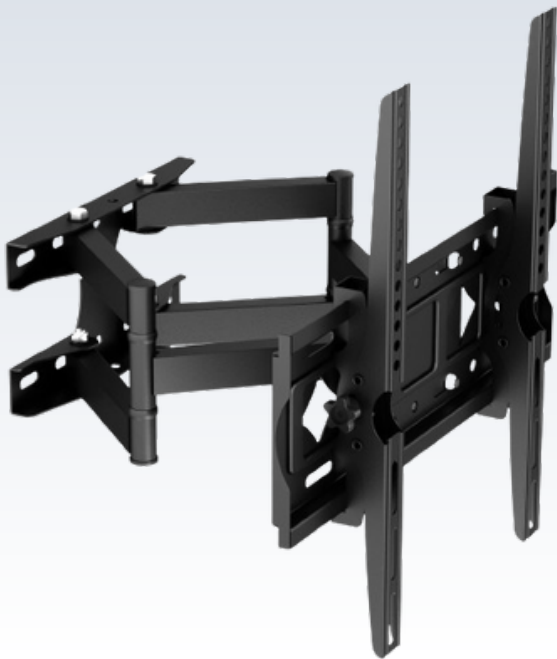

LMEPB64EW

Montura Movimiento Completo

Capacidad de Carga
45KG / 90lbs

Tamaño de Display
26" - 70"

Min: **30x50(mm)**
Max: **400x400(mm)**

Distancia
a la pared
80mm-400mm

Parámetros

Especificaciones de la caja: 4PCS/CTN
Tamaño de la caja: 470mmX310mmX185mm
N.W.:16.5kg / G.W.:17kg

Angulo de Inclinacion:
-15° ~ 15°

Angulo de Giro
-90° ~ 90°

Espesor: 1.5mm