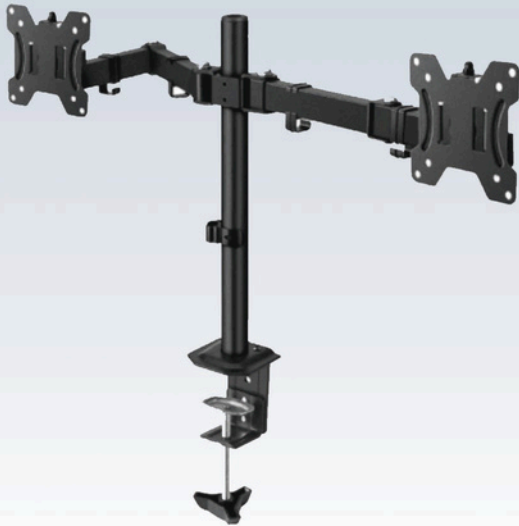

LMG15-NB

Soporte para monitor de escritorio

Tamaño de Pantalla
14-32 pulgadas

Peso Maximo
2-9kg

Patrones de Agujeros
75x75-100x100mm

Ajustes de Arriba y Abajo
0-600mm

Angulo Rotacion Vertical
360°

Angulo de Inclinación
+85° /-30°

Angulo Rotacion Horizontal
±90°

Tamaño de Pantalla	14" - 32"
Capacidad de Carga	9kg
Dimensiones	860x115x585mm
Material	Acero Laminado en Frio de Alta Calidad
Tamaño de la Caja	445x385x270mm
Tamaño de Envío	430x180x125mm
Peso Neto/Bruto	11.9KG/12.4KG
Cantidad de Piezas	4PCS/CTN