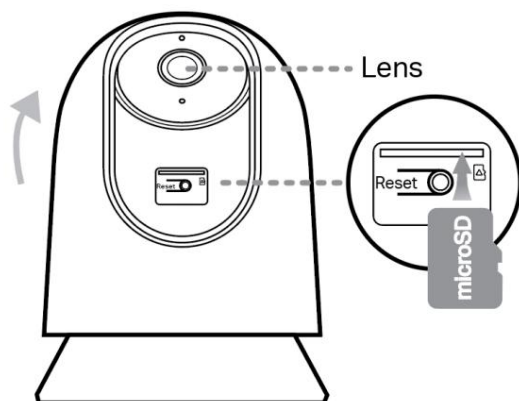

// Presupuesto

Red

- **Tarifa inalámbrica:**
  - 11 Mbps (802.11b)
  - 54 Mbps (802.11g)
  - 72,2 Mbps (802.11n)
- **Frecuencia:** 2,4 GHz
- **Seguridad inalámbrica:** WPA/WPA2-PSK
- **Seguridad:** encriptación AES de 128 bits con SSL/TLS
- **Protocolo:** TCP/IP, DHCP, ICMP, DNS, NTP, HTTPS, TCP, UDP

Otros

- **Certificación:** CE, NCC, BSMI, NTRA, KC, RCM, ONVIF
- **Contenido del paquete:**
  - Cámara de seguridad Wi-Fi para el hogar con movimiento horizontal y vertical (MC210) × 1
  - Adaptador de corriente × 1
  - Anclajes de montaje × 2
  - Tornillos de montaje × 2
  - Pegatina de plantilla de montaje × 1
  - Guía de inicio rápido
- **Temperatura de funcionamiento:** 0 °C ~ 40 °C (32°F ~ 104°F)
- **Temperatura de almacenamiento:** -40 °C ~ 60 °C (-40 °F ~ 140 °F)
- **Humedad de funcionamiento:** 10 % ~ 90 % HR, sin condensación
- **Humedad de almacenamiento:** 0%~90% HR, sin condensación

Las especificaciones están sujetas a cambios sin previo aviso. † La tarjeta microSD se vende por separado.

‡ Suscríbete al almacenamiento en la nube en <https://www.mercusys.com/cameracare/> La velocidad máxima de fotogramas de vídeo compatible depende de las especificaciones de la fuente de alimentación local. En regiones con una tensión de 60 Hz, se pueden alcanzar hasta 30 FPS; en regiones con una tensión de 50 Hz, el máximo es de 25 FPS.