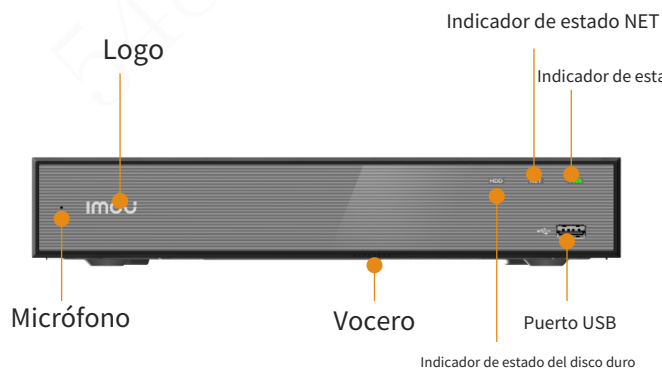

Vista frontal