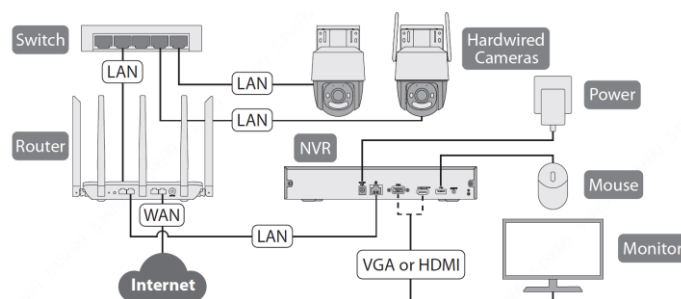

Presupuesto

Vídeo y audio

Canal de acceso	10 canales
Ancho de banda de la red	90 Mbps
Reproducción y decodificación	4 canales 8MP a 15 fps 4 canales 5MP a 30 fps
Compresión de vídeo	H.265/H.264
Compresión de audio	CAA
Formato de archivo de respaldo	MP4
Visualización en vivo	1,4,8,9,10

Red

Red cableada	1, interfaz Ethernet autoadaptativa RJ-45 10/100 Mbps
Aplicación compatible	APLICACIÓN IMOU (IOSyAndroide)
Acuerdo de terceros	Onvif

General

Fuente de alimentación	CC 12 V 2 A
Consumo de energía	<9 W (con potencia promedio del disco duro) <190 (con HDD Peak Power)
Temperatura de trabajo	- 10°C~+45°C
Humedad de trabajo	Menos del 95 % de humedad relativa
Dimensión (L×O×H)	227,5 mm × 260 mm × 45,0 mm (Antena plegada)
Peso desnudo	850 g (sin disco duro)
Proceso de dar un título	CE

Interfaz externa

Salida de vídeo	1*VGAy1*HDMI
Entrada de audio	1*Micrófono (integrado)
Salida de audio	1 altavoz (integrado)
Interfaz USB	2*USB
Botón de reinicio	SÍ
Interfaz de red	1 puerto RJ-45 (10/100 Mbps)

Características especiales

Conexión IPC	Conectarse automáticamente a las cámaras IMOU
Detección inteligente	Movimiento / Persona / Vehículo
Actualización remota	SÍ
Canal de sonido	Audio bidireccional

Almacenamiento

Capacidad del disco duro	1 puerto SATA, hasta 16 TB
Medios de respaldo	Unidad flash USB

Mapa de topología

¿Qué hay en la caja?

Grabadora de vídeo en red (NVR)×1

Cable de alimentación SATA×1

Paquete de tornillos×1

Adaptador de corriente×1

Cable de datos SATA×1

Guía de inicio rápido×1

Ratón×1

Cable Ethernet×1

Información regulatoria×1