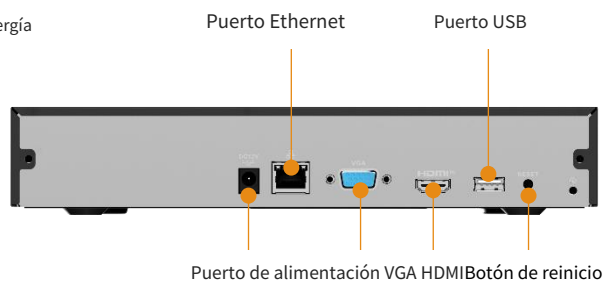

N110

NVR H.265 de 10 canales

N110 admite acceso a 10 canales; N110 tiene micrófono y altavoz incorporados, lo que permite la intercomunicación de voz sin la necesidad de comprar equipos de audio adicionales; admite el emparejamiento automático de cámaras IMOU, lo que hace que N110 se conecte a la cámara más fácilmente; N110 admite salida HDMI y VGA, y se puede adaptar a la mayoría de las pantallas del mercado; N110 admite el acceso a la aplicación, lo que permite a los usuarios administrar NVR en cualquier lugar.

Acceso a 10 canales

Máximo soporte para 10 canales, compatible con Ethernet conexiones

Emparejamiento automático

Se conecta sin esfuerzo cámaras al NVR para una configuración perfecta

Micrófono y altavoz integrados Consiga una comunicación bidireccional sin dispositivos de audio adicionales

Vista frontal

Vista posterior

Presupuesto

Vídeo y audio

Canal de acceso	10 canales
Ancho de banda de la red	90 Mbps
Reproducción y decodificación	4 canales 8MP a 15 fps 4 canales 5MP a 30 fps
Compresión de vídeo	H.265/H.264
Compresión de audio	CAA
Formato de archivo de respaldo	MP4
Visualización en vivo	1,4,8,9,10

Red

Red cableada	1, interfaz Ethernet autoadaptativa RJ-45 10/100 Mbps
Aplicación compatible	APLICACIÓN IMOU (IOSyAndroide)
Acuerdo de terceros	Onvif

General

Fuente de alimentación	CC 12 V 2 A
Consumo de energía	<9 W (con potencia promedio del disco duro) <190 (con HDD Peak Power)
Temperatura de trabajo	- 10°C~+45°C
Humedad de trabajo	Menos del 95 % de humedad relativa
Dimensión (L×O×H)	227,5 mm × 260 mm × 45,0 mm (Antena plegada)
Peso desnudo	850 g (sin disco duro)
Proceso de dar un título	CE