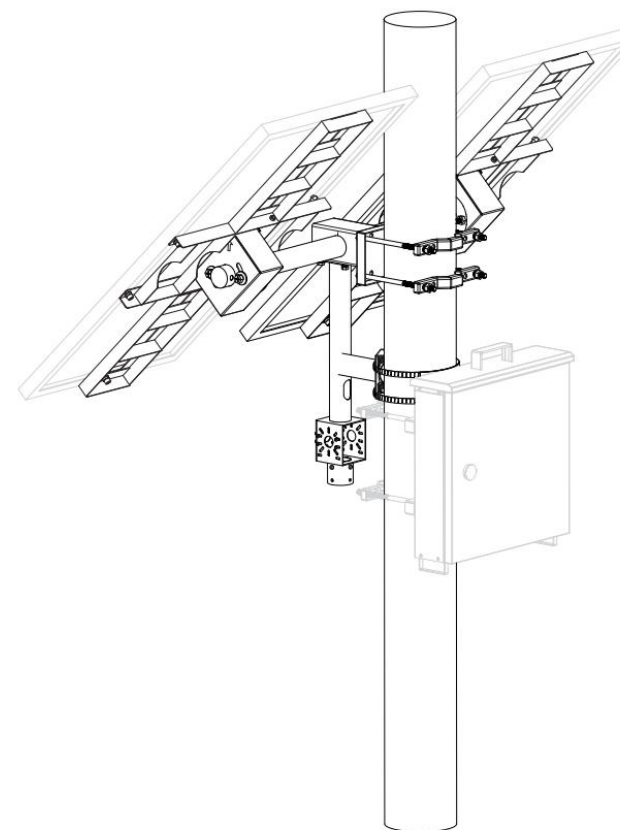

Guía de instalación rápida

Soporte solar VIGI

Para obtener soporte técnico, la guía del usuario y otra información, visite <https://www.tp-link.com/support> o simplemente escanee el código QR.

*Las imágenes pueden diferir de los productos reales. El soporte solar VIGI de 180 W se utiliza como demostración en esta guía.

©2024 TP-Link 7106511607 REV1.0.1

Contenido del paquete

Instalación

El soporte solar VIGI es compatible con los paneles solares VIGI y el controlador del sistema solar VIGI. Consulte la guía de instalación del controlador del sistema solar VIGI para obtener instrucciones detalladas.