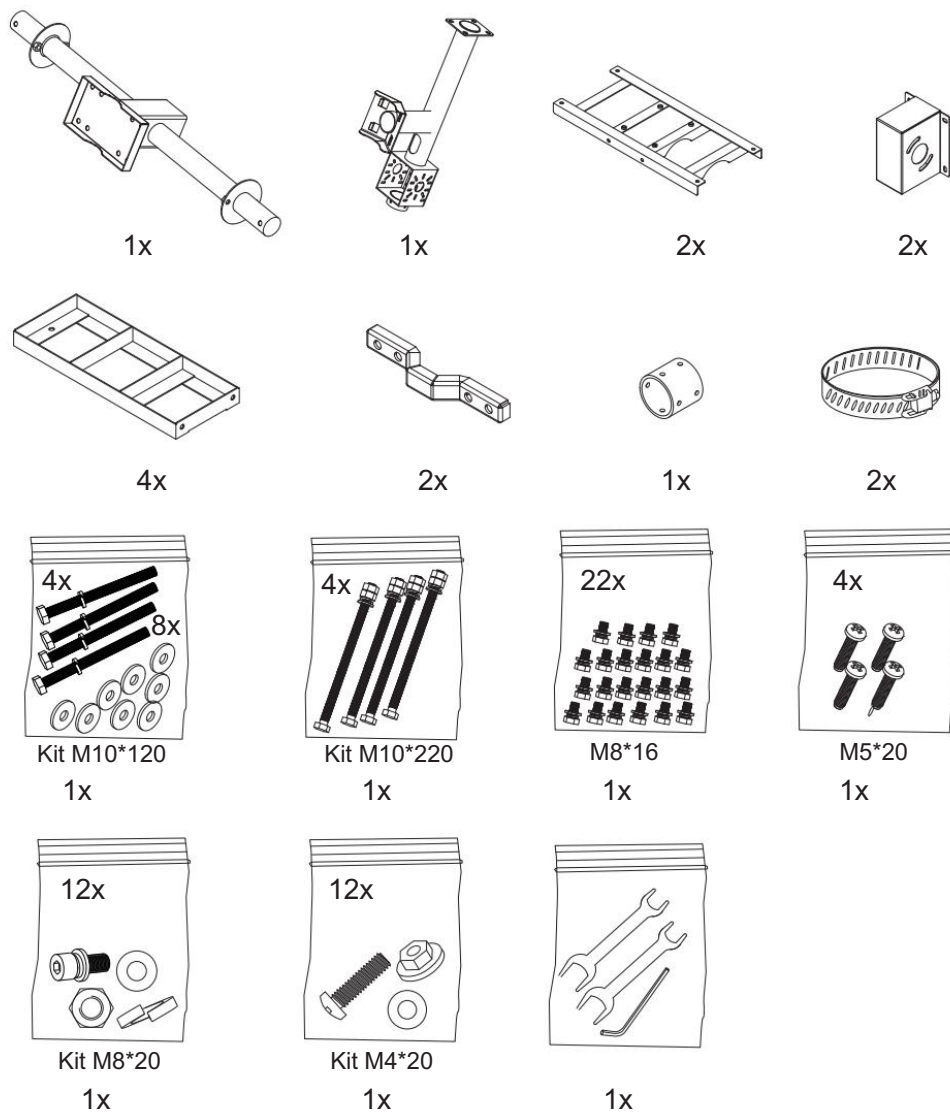

Guía de instalación rápida

Soporte solar VIGI

Para obtener soporte técnico, la guía del usuario y otra información, visite <https://www.tp-link.com/support> o simplemente escanee el código QR.

*Las imágenes pueden diferir de los productos reales. El soporte solar VIGI de 180 W se utiliza como demostración en esta guía.

©2024 TP-Link 7106511607 REV1.0.1

Contenido del paquete