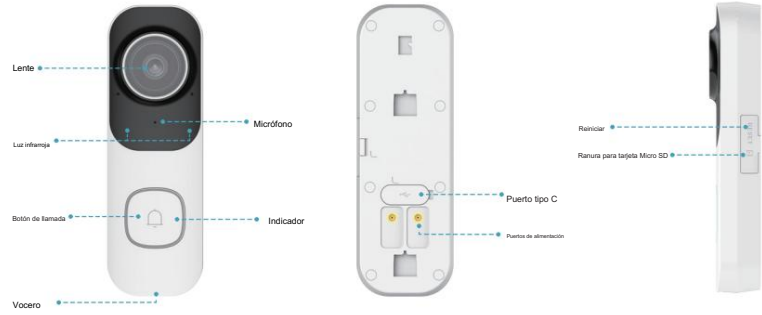

Kit de timbre y timbre con video WiFi de 4 MP

DH-VDKP01-W

GRAMO

Descripción general de la serie

El timbre con video WiFi es una nueva incorporación a la serie inalámbrica de Dahua. No solo ofrece imágenes de alta resolución 2K, sino que también captura más detalles que las lentes fijas convencionales gracias a su lente ojo de pez ultra gran angular. El timbre cuenta con detección de movimiento por infrarrojos pasivo y transmite videos y audios a dispositivos móviles, lo que permite realizar confirmaciones visuales y comunicarse con los visitantes de forma remota. Además, es compatible con redes Wi-Fi 6 de 2.4 GHz, lo que amplía sus opciones de conectividad.

Wi-Fi 6

Integración perfecta de velocidad y antiinterferencias

Emparejamiento Bluetooth

Emparejamiento rápido con Bluetooth

Mejore su experiencia con DMSS

Dahua Mobile Security Surveillance (DMSS) es una plataforma profesional de gestión de vigilancia remota que ofrece monitoreo remoto, migración y compartición de dispositivos. Al conectarse a internet, la plataforma emite alertas en tiempo real para mejorar la eficiencia de la vigilancia y brindar flexibilidad en la gestión de la seguridad.

Available on the App Store

GET IT ON Google play

DH-DB41AW

Timbre con vídeo

Presupuesto

Cámara

Sensor de imagen	CMOS de 1/3"
Máxima resolución	2560 (alto) × 1440 (vertical)
Velocidad de obturación electrónica	Automático/Manual 1/3 s–1/100.000 s
Distancia de iluminación	Hasta 10 m (32,81 pies) (IR)
Control de encendido y apagado del iluminador	Auto
Número de iluminador	2 (LED infrarrojo)