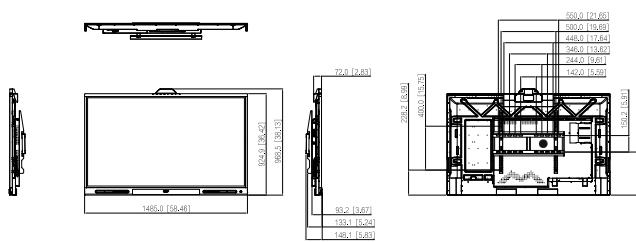

Dimensiones (mm [pulgadas])

65 pulgadas