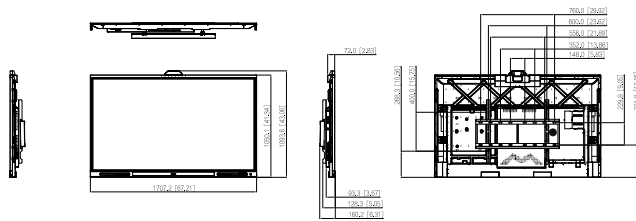

75 pulgadas