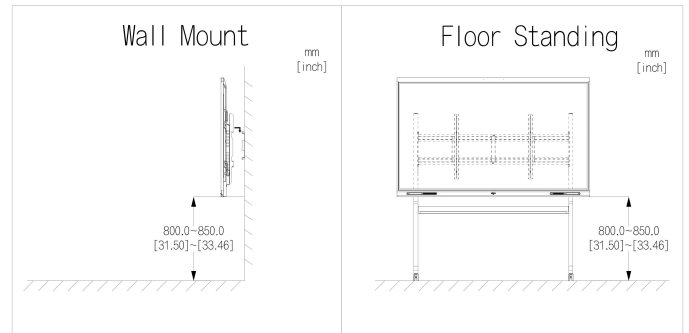

Vocero

Altavoz incorporado	4 (CH2.2)
Fuerza	2 × 8 W + 2 × 18 W
Frecuencia	150 Hz–20 kHz

Micrófono

Micrófono	8
-----------	---

Ulti para reuniones | DHI-LPH75-MC480-U

Distancia de recogida	0 m–12 m (0 pies–39,37 pies)
AGC	Sí
Cancelación de eco	Sí
Filtrado inteligente de ruido	Sí
General	
Fuente de alimentación	100–240 V CA, 50/60 Hz, 5,5 A
Consumo de energía	260 W (típico); 550 W (máx.)
Energía en modo de espera	≤0,5 W
Consumo	≤0,5 W
Temperatura de funcionamiento	De 0 °C a +40 °C (+32 °F a +104 °F)
Temperatura de almacenamiento	– 20 °C a +60 °C (–4 °F a +140 °F)
Humedad de funcionamiento	10%–90% (humedad relativa)
Humedad de almacenamiento	10%–90% (humedad relativa)
Material del producto	Metal
Vaso	Vidrio templado antirreflejos de 3,2 mm
Color de la carcasa (marco/parte trasera)	Negro
Dimensiones del producto	1.709,4 mm × 1.038,9 mm × 85,4 mm (67,30" × 40,90" × 3,36")
Tamaño del marco	Dimensiones: ancho: 33,3 mm, largo: 14,6 mm, profundidad: 43,0 mm (ancho: 2,42", largo: 0,69", profundidad: 1,11")
Dimensiones del embalaje	1.863,0 mm × 225,0 mm × 1.163,0 mm (73,35" × 8,86" × 45,79")
Peso neto	51,05 kg (112,55 libras)
Peso bruto	64,00 kg (141,10 libras)
Distancia de los agujeros	800 mm × 400 mm (31,50" × 15,75")
Instalación	Soporte de pared o soporte móvil
Lista de embalaje	cable de alimentación × 1 Pizarra interactiva inteligente × 1 Lápiz óptico × 2 Soporte de montaje en pared × 1 control remoto × 1 Paquete de tornillos para montaje en pared × 1
Proceso de dar un título	
Certificaciones	Certificación CE, EDLA y Energy Star

Información de pedidos

Tipo	Modelo	Descripción
Interactivo inteligente pizarra blanca	DHI-LPH75-MC480-U	Pizarra interactiva inteligente de 75 pulgadas

Instalación

Dimensiones (mm [pulgadas])

Paneles