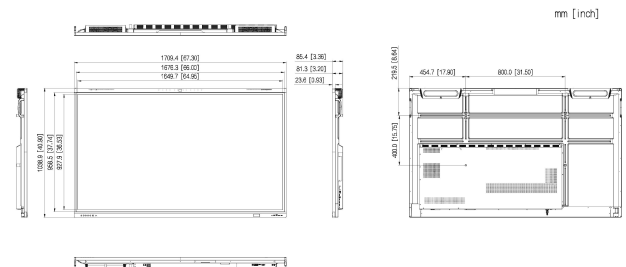

Vocero

Altavoz incorporado	4 (CH2.2)
Fuerza	2 × 8 W + 2 × 18 W
Frecuencia	150 Hz–20 kHz

Micrófono

Micrófono	8
-----------	---

Ulti para reuniones | DHI-LPH75-MC480-U

Distancia de recogida	0 m–12 m (0 pies–39,37 pies)
AGC	Sí
Cancelación de eco	Sí
Filtrado inteligente de ruido	Sí
General	
Fuente de alimentación	100–240 V CA, 50/60 Hz, 5,5 A
Consumo de energía	260 W (típico); 550 W (máx.)
Energía en modo de espera	≤0,5 W
Consumo	≤0,5 W
Temperatura de funcionamiento	De 0 °C a +40 °C (+32 °F a +104 °F)
Temperatura de almacenamiento	– 20 °C a +60 °C (–4 °F a +140 °F)
Humedad de funcionamiento	10%–90% (humedad relativa)
Humedad de almacenamiento	10%–90% (humedad relativa)
Material del producto	Metal
Vaso	Vidrio templado antirreflejos de 3,2 mm
Color de la carcasa (marco/parte trasera)	Negro
Dimensiones del producto	1.709,4 mm × 1.038,9 mm × 85,4 mm (67,30" × 40,90" × 3,36")
Tamaño del marco	Dimensiones: ancho: 33,3 mm, largo: 14,6 mm, profundidad: 43,0 mm (ancho: 2,42", largo: 0,69", profundidad: 1,11")
Dimensiones del embalaje	1.863,0 mm × 225,0 mm × 1.163,0 mm (73,35" × 8,86" × 45,79")
Peso neto	51,05 kg (112,55 libras)
Peso bruto	64,00 kg (141,10 libras)
Distancia de los agujeros	800 mm × 400 mm (31,50" × 15,75")
Instalación	Soporte de pared o soporte móvil
Lista de embalaje	cable de alimentación × 1 Pizarra interactiva inteligente × 1 Lápiz óptico × 2 Soporte de montaje en pared × 1 control remoto × 1 Paquete de tornillos para montaje en pared × 1
Proceso de dar un título	
Certificaciones	Certificación CE, EDLA y Energy Star

Información de pedidos

Tipo	Modelo	Descripción
Interactivo inteligente pizarra blanca	DHI-LPH75-MC480-U	Pizarra interactiva inteligente de 75 pulgadas

Instalación

Dimensiones (mm [pulgadas])

Paneles