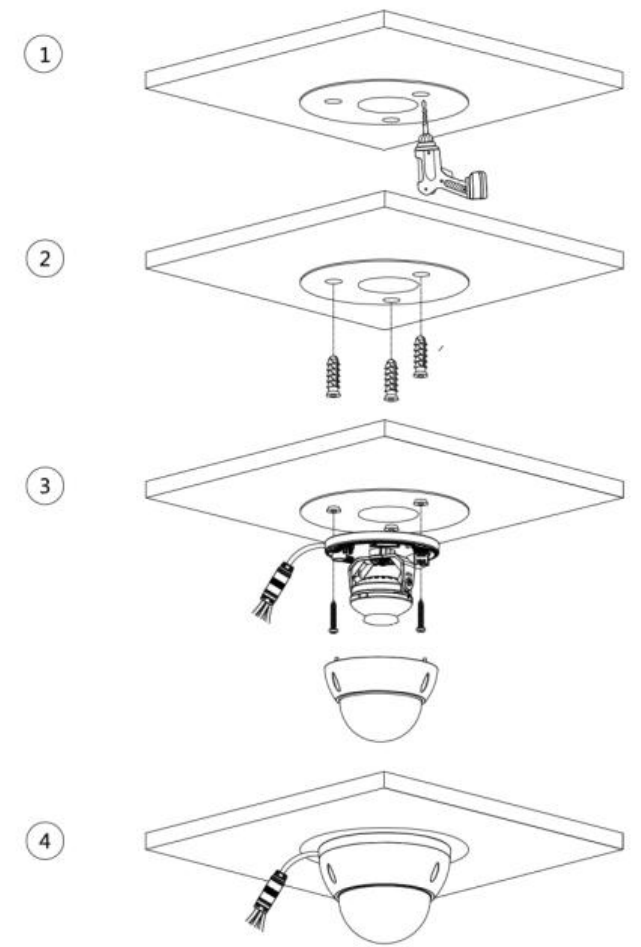

Características eléctricas:

Consumo (Standard) 0.5 A

Alimentación 12V CD

Para mayor información sobre el funcionamiento

favor de consultar la página:

<https://tvc.mx/media/128898/Dahua-IPC-HDBW5241R-ASE-C%3%A1mara-IP-Domo-Full-Color-2MP-IA-WizMind-Manual-del-Usuario-Espa%C3%B1ol.pdf>

Instalación con cable que atraviesa la
superficie de montaje

Instalación con cable que pasa por la
bandeja de cables lateral