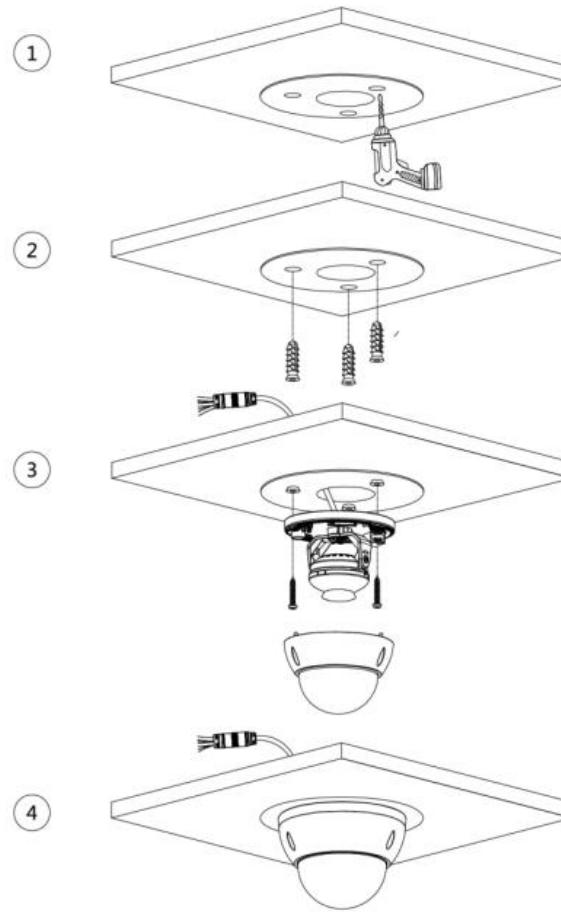

Características eléctricas:

Consumo (Standard) 0.5 A

Alimentación 12V CD

Para mayor información sobre el funcionamiento

favor de consultar la página:

<https://tvc.mx/media/128898/Dahua-IPC-HDBW5241R-ASE-C%3%A1mara-IP-Domo-Full-Color-2MP-IA-WizMind-Manual-del-Usuario-Espa%C3%B1ol.pdf>

Instalación con cable que atraviesa la
superficie de montaje

Instalación con cable que pasa por la
bandeja de cables lateral